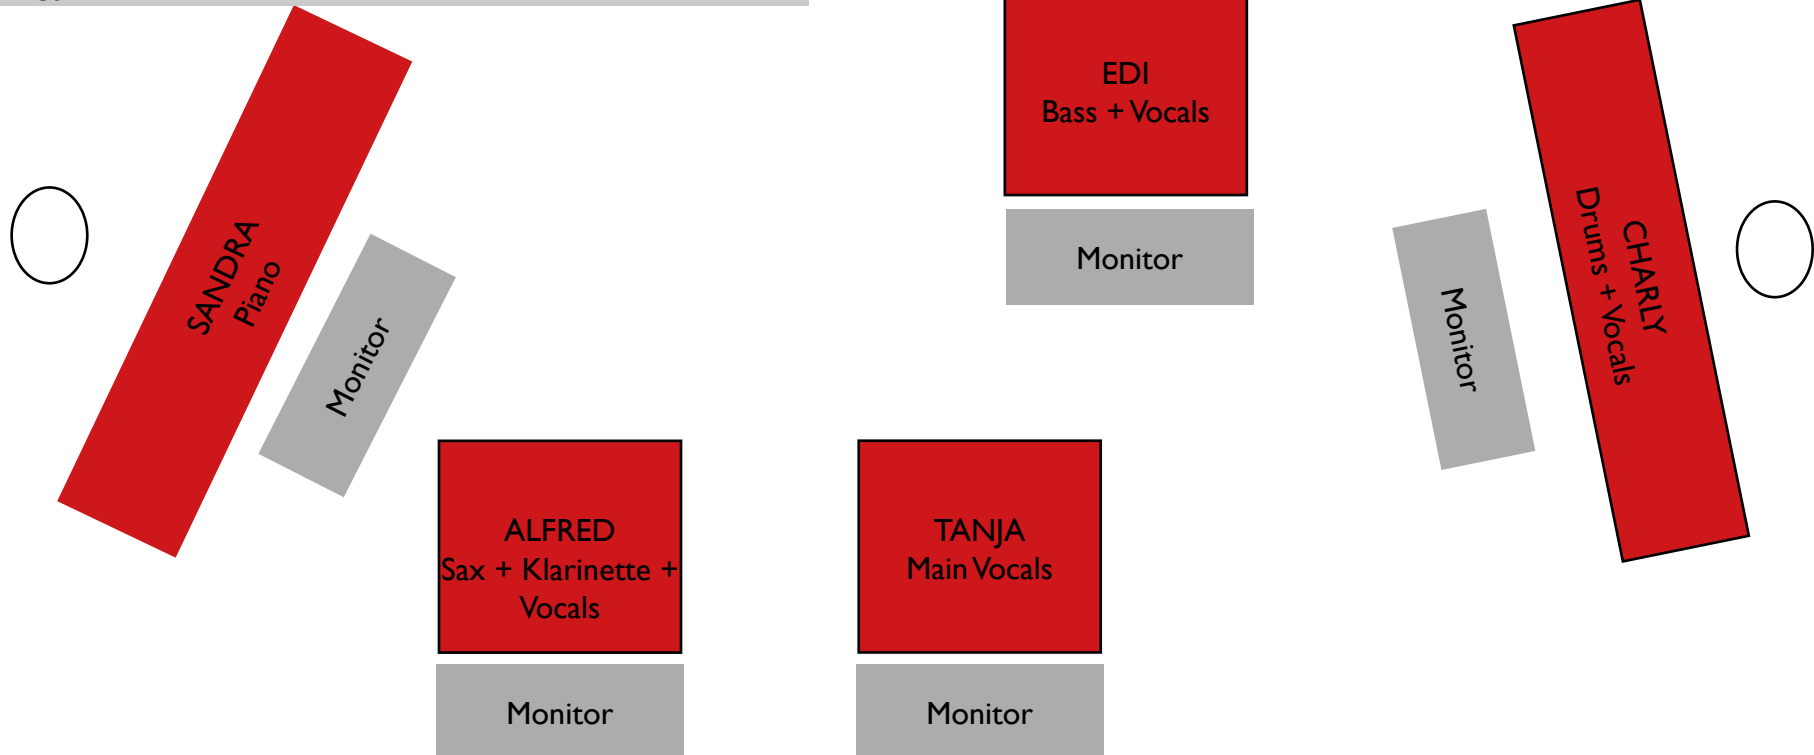

# JUMP THE CURB

## UNSER BAND EQIPMENT:

- Stage Piano: Kawai MP8
- Drums: Bass, Snare, Hihat, Crash, Ride, Floortomb + vocals: Shure SM58
- Bass: vocals: shure SM 58
- Bass Amp: Warwick
- Main Vocals: own mic. Shure SM 58 oder Shure s55 deluxe /eigener Mikrostander
- Sax: mic: EVRE20
- Clarinet

bitte Klavierhocker, Sessel für Bass, 4 Notenständer, 3 Mikrostander (Gesang Bass, Gesang Drums, Sax)

hier aufgezeichnete Monitore sind der Idealfall, sofern verfügbar. Natürlich schaffen wir es auch mit weniger :-)